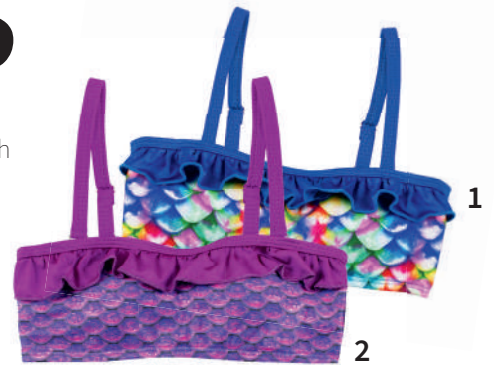

**ARCTIC BLUE**  
RTLX-ABU-SIZE-MF

**MALIBU PINK**  
RTLX-MPK-SIZE-MF

# BIKINIS

Als perfekte Ergänzung zu den Meerjungfrauenflossen gibt es die farblich passenden Bikinioberteile.

Erhältlich in 4 Größen für Kinder.

- 1. RAINBOW REEF TPB4-RRF-SIZE
- 2. ASIAN MAGENTA TPB4-AM-SIZE
- 3. AUSSIE GREEN TPB4-GB-SIZE