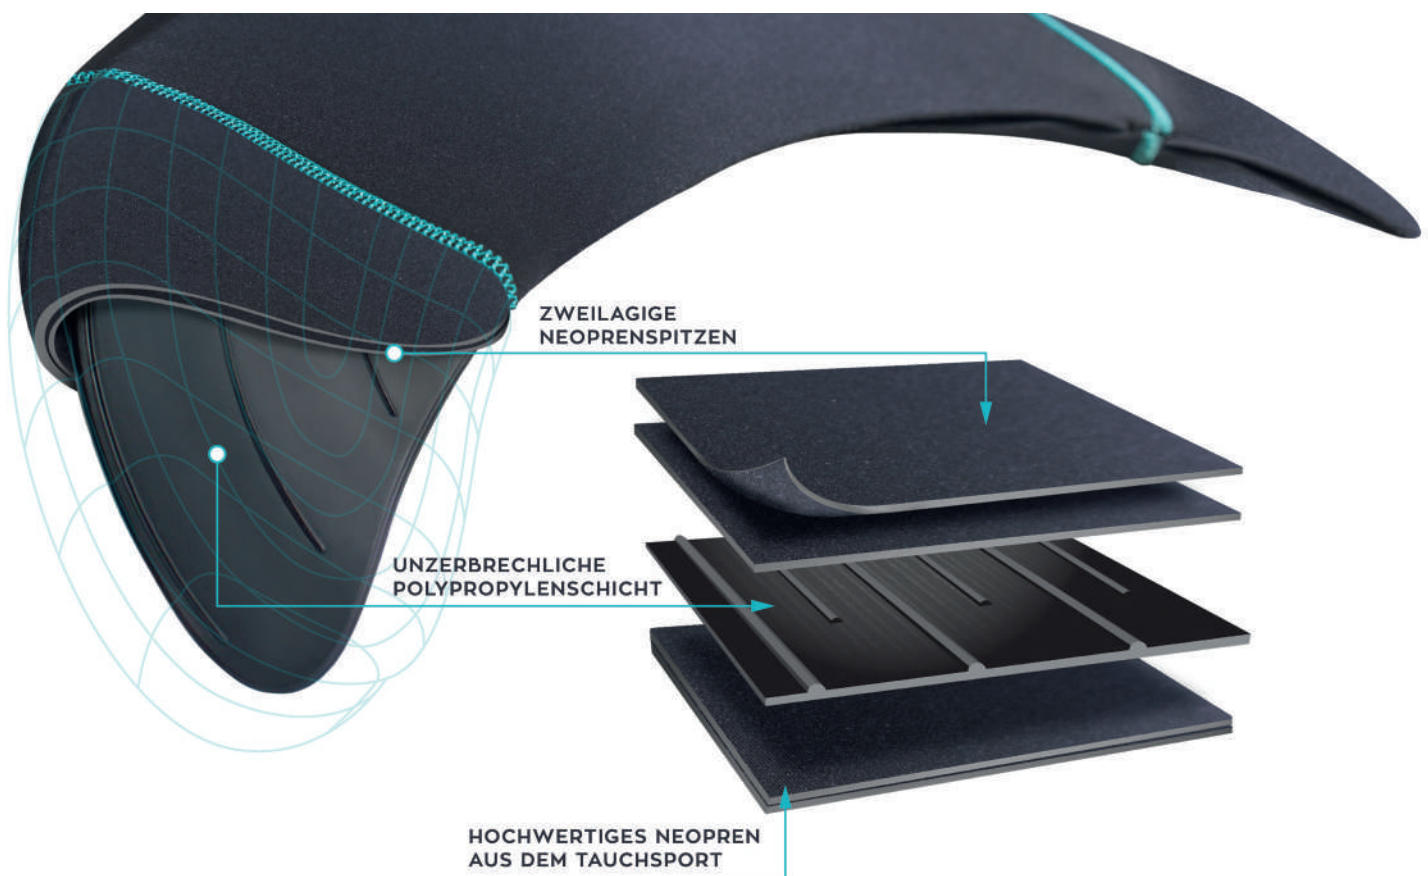

### VORTEILE

- Seiten- und Rückenflossen
- Verstärkte Monoflosse
- Beschichtete Flossenspitzen

**MALAYSIAN MIST**  
RTLX-MAY-SIZE-MF

**PACIFIC PEARL**  
RTLX-PAC-SIZE-MF

# MONOFLOSSEN

## THE SECRET BEHIND

Die patentierte Monoflosse bildet das Herzstück jeder Fin Fun-Flosse. Ihr komfortables und ergonomisches Design sorgt für einen sicheren Halt, einen leichten Ein- und Ausstieg und bietet ein kontrolliertes und schnelles Schwimmerlebnis.