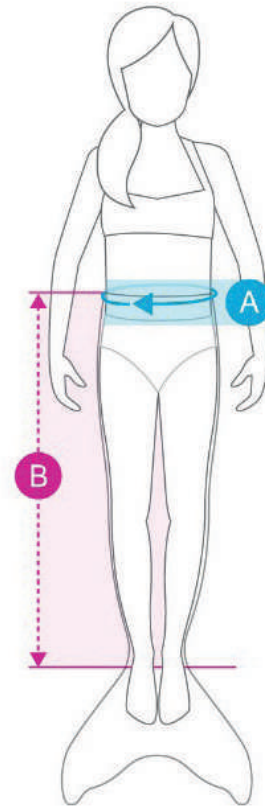

### PACIFIC PEARL

RTLA-PAC-06-MF  
 RTLA-PAC-08-MF  
 RTLA-PAC-10-MF  
 RTLA-PAC-12-MF  
 RTLA-PAC-AXS-MF  
 RTLA-PAC-AS-MF  
 RTLA-PAC-AM-MF  
 RTLA-PAC-AL-MF

	US (SIZE)	EU	A	B	SCHUHGR. MONOFL.
KINDER	06	110 - 123	56 - 58 cm	56 - 68 cm	27,5 - 39
	08	122 - 134	58 - 61 cm	68 - 76 cm	
	10	134 - 143	61 - 66 cm	76 - 86 cm	
	12	143 - 152	64 - 71 cm	86 - 94 cm	
ERWACHSENE	US (SIZE)	EU	A	B	SCHUHGR. MONOFL.
	XS	36 - 38	66 - 71 cm	89 - 127 cm	35 - 43
	S	40 - 42	71 - 86 cm	89 - 127 cm	
	M	44 - 46	81 - 92 cm	89 - 127 cm	
L	48 - 50	86 - 102 cm	89 - 127 cm		