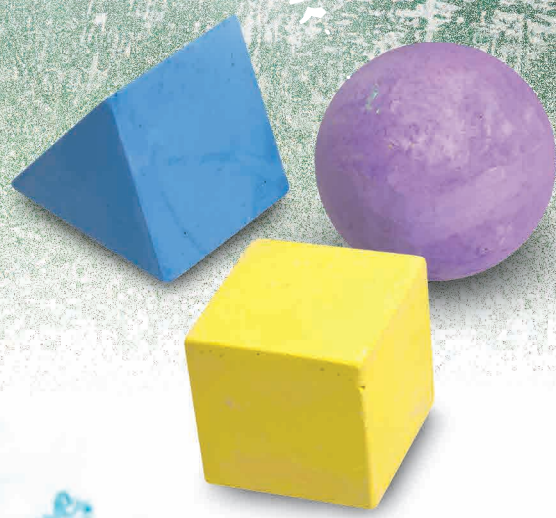

# Kreide SPASS

**XTREM**  
TOYS+SPORTS

## Jumbo Straßenmalkreide

- EAN: 4038867003540
- Länge ca. 19 cm, Durchmesser ca. 4,5 cm
- Verpackung: eingeschweißt mit Einleger
- VPE: 12 Sets

**3**  
STÜCK

Art. Nr. 00355

# Kreide-Eier im 6er-Set

- EAN: 4038867003571
- Straßenmalkreide-Eier in 6 leuchtenden Farben (Höhe ca. 6,5 cm, Ø ca. 4,5 cm)
- Malen auf verschiedenen Oberflächen wie Asphalt, Stein, Tafel, Pappe oder Papier.
- Verpackung: praktische wiederverschließbare Eierverpackung
- VPE: 12 Stück